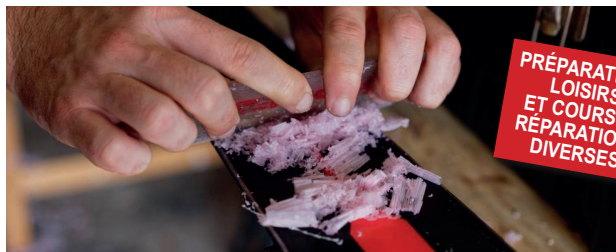

Ski ou chaussure seul : 1/2 tarif du prix de l'équipement

SKI NORDIQUE

ÉQUIPEMENT COMPLET	1/2 j	1 jour	5 j	6-7 j	Saison
Skate enfant	12,50 €	14,50 €		72 €	150 €
	adulte	15,50 €	19,50 €		90 €
Classic enfant	7 €	8,50 €	35 €	42 €	95 €
	adulte	10 €	12 €	50 €	60 €
Rando nordique	19,50 €	19,50 €	97,50 €	117 €	

Ski ou chaussure seul : 1/2 tarif du prix de l'équipement

RAQUETTES

Raquettes enfant	5,50 €	6,50 €	27,50 €	33 €
Raquettes à plaque adulte	7 €	8 €	35 €	42 €
Raquettes Symbioz Performance	9,50 €	12,50 €	47,50 €	57 €
Bâtons	4 €		17,50 €	21 €
Chaussures (Rando ou raquettes)	6 €		25 €	30 €

LUGES/YOONER

Luges/Yooner	6,50 €	29 €	35 €

CONDITIONS GENERALES : le tarif de chaque prestation n'inclut pas pour l'utilisateur d'assurance personnelle en responsabilité civile et accident, ni d'assurance vol ou dégât du matériel. Tout bris, dégât ou vol de matériel et accessoires sera facturé à l'utilisateur concerné ou à son responsable légal.

Réservation en ligne (à partir de 2 jours et plus...)

ServiNature

Une équipe compétente
à votre service

VENTE Ski (alpin - fond - nordique)
raquettes, vêtements,
fart, accessoires...

ENTRETIEN SKIS

PRÉPARATIONS
LOISIRS
ET COURSES
RÉPARATIONS
DIVERSES

Ski alpin (ski, snow, télémark, rando)

- Fartage machine : 9 €
- Fartage fer : 13 €
- Affûtage céramique : 10 €
- Entretien complet : 33 €
  (Surmoulage + ponçage
  + affûtage céramique + fartage machine)

Ski nordique (classique, skate)

- Fartage écologique-wax : 10 €
- Fartage non-fluoré : 13 €
- Fartage technique : 18 €
- Fartage longue distance : 21 €
- Fartage course : à la demande

- SUPPLÉMENTS

- **Fartage base :** 8 € (augmente la durée du fartage)
- **Structure :** 4 € (augmente la qualité de la glisse)
- **Nettoyage semelle :** 8 €
- **Entretien complet :** 33 €
  (Rebouchage + structure + fartage fer)